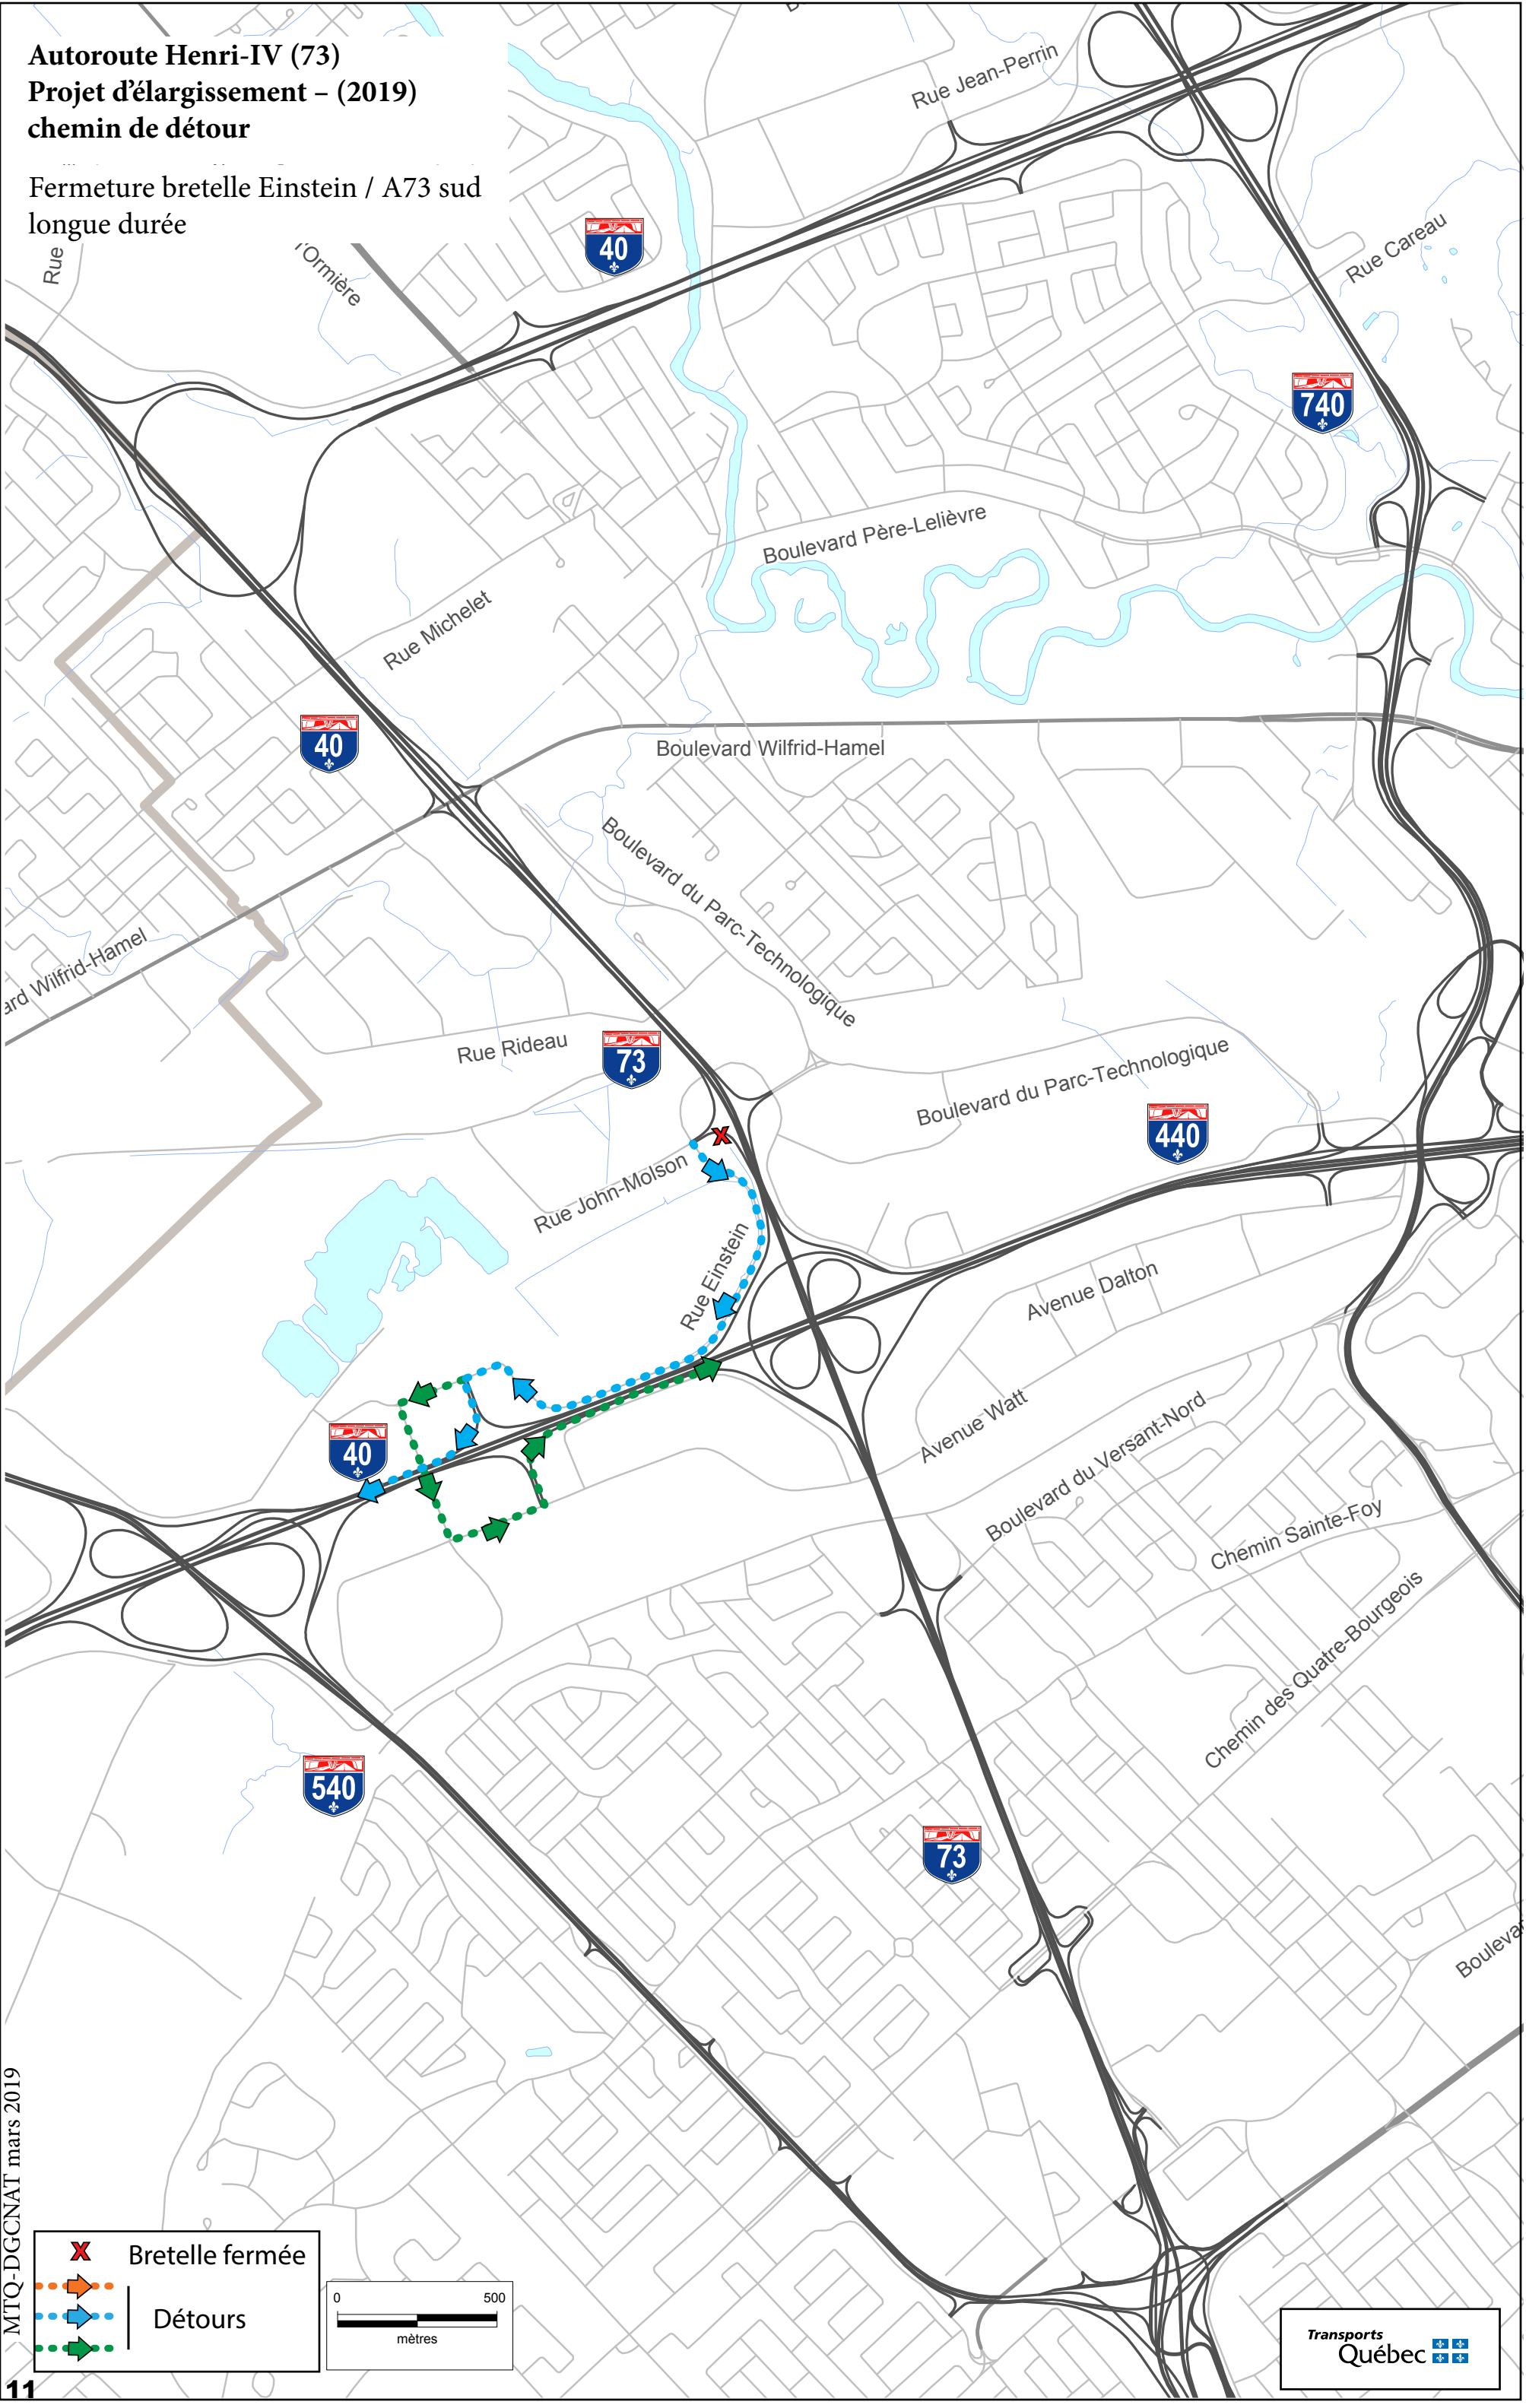

**Autoroute Henri-IV (73)
Projet d'élargissement - (2019)
chemin de détour**

Fermeture bretelle Einstein / A73 sud
longue durée

MTQ-DGCNAT mars 2019

X Bretelle fermée

Détours