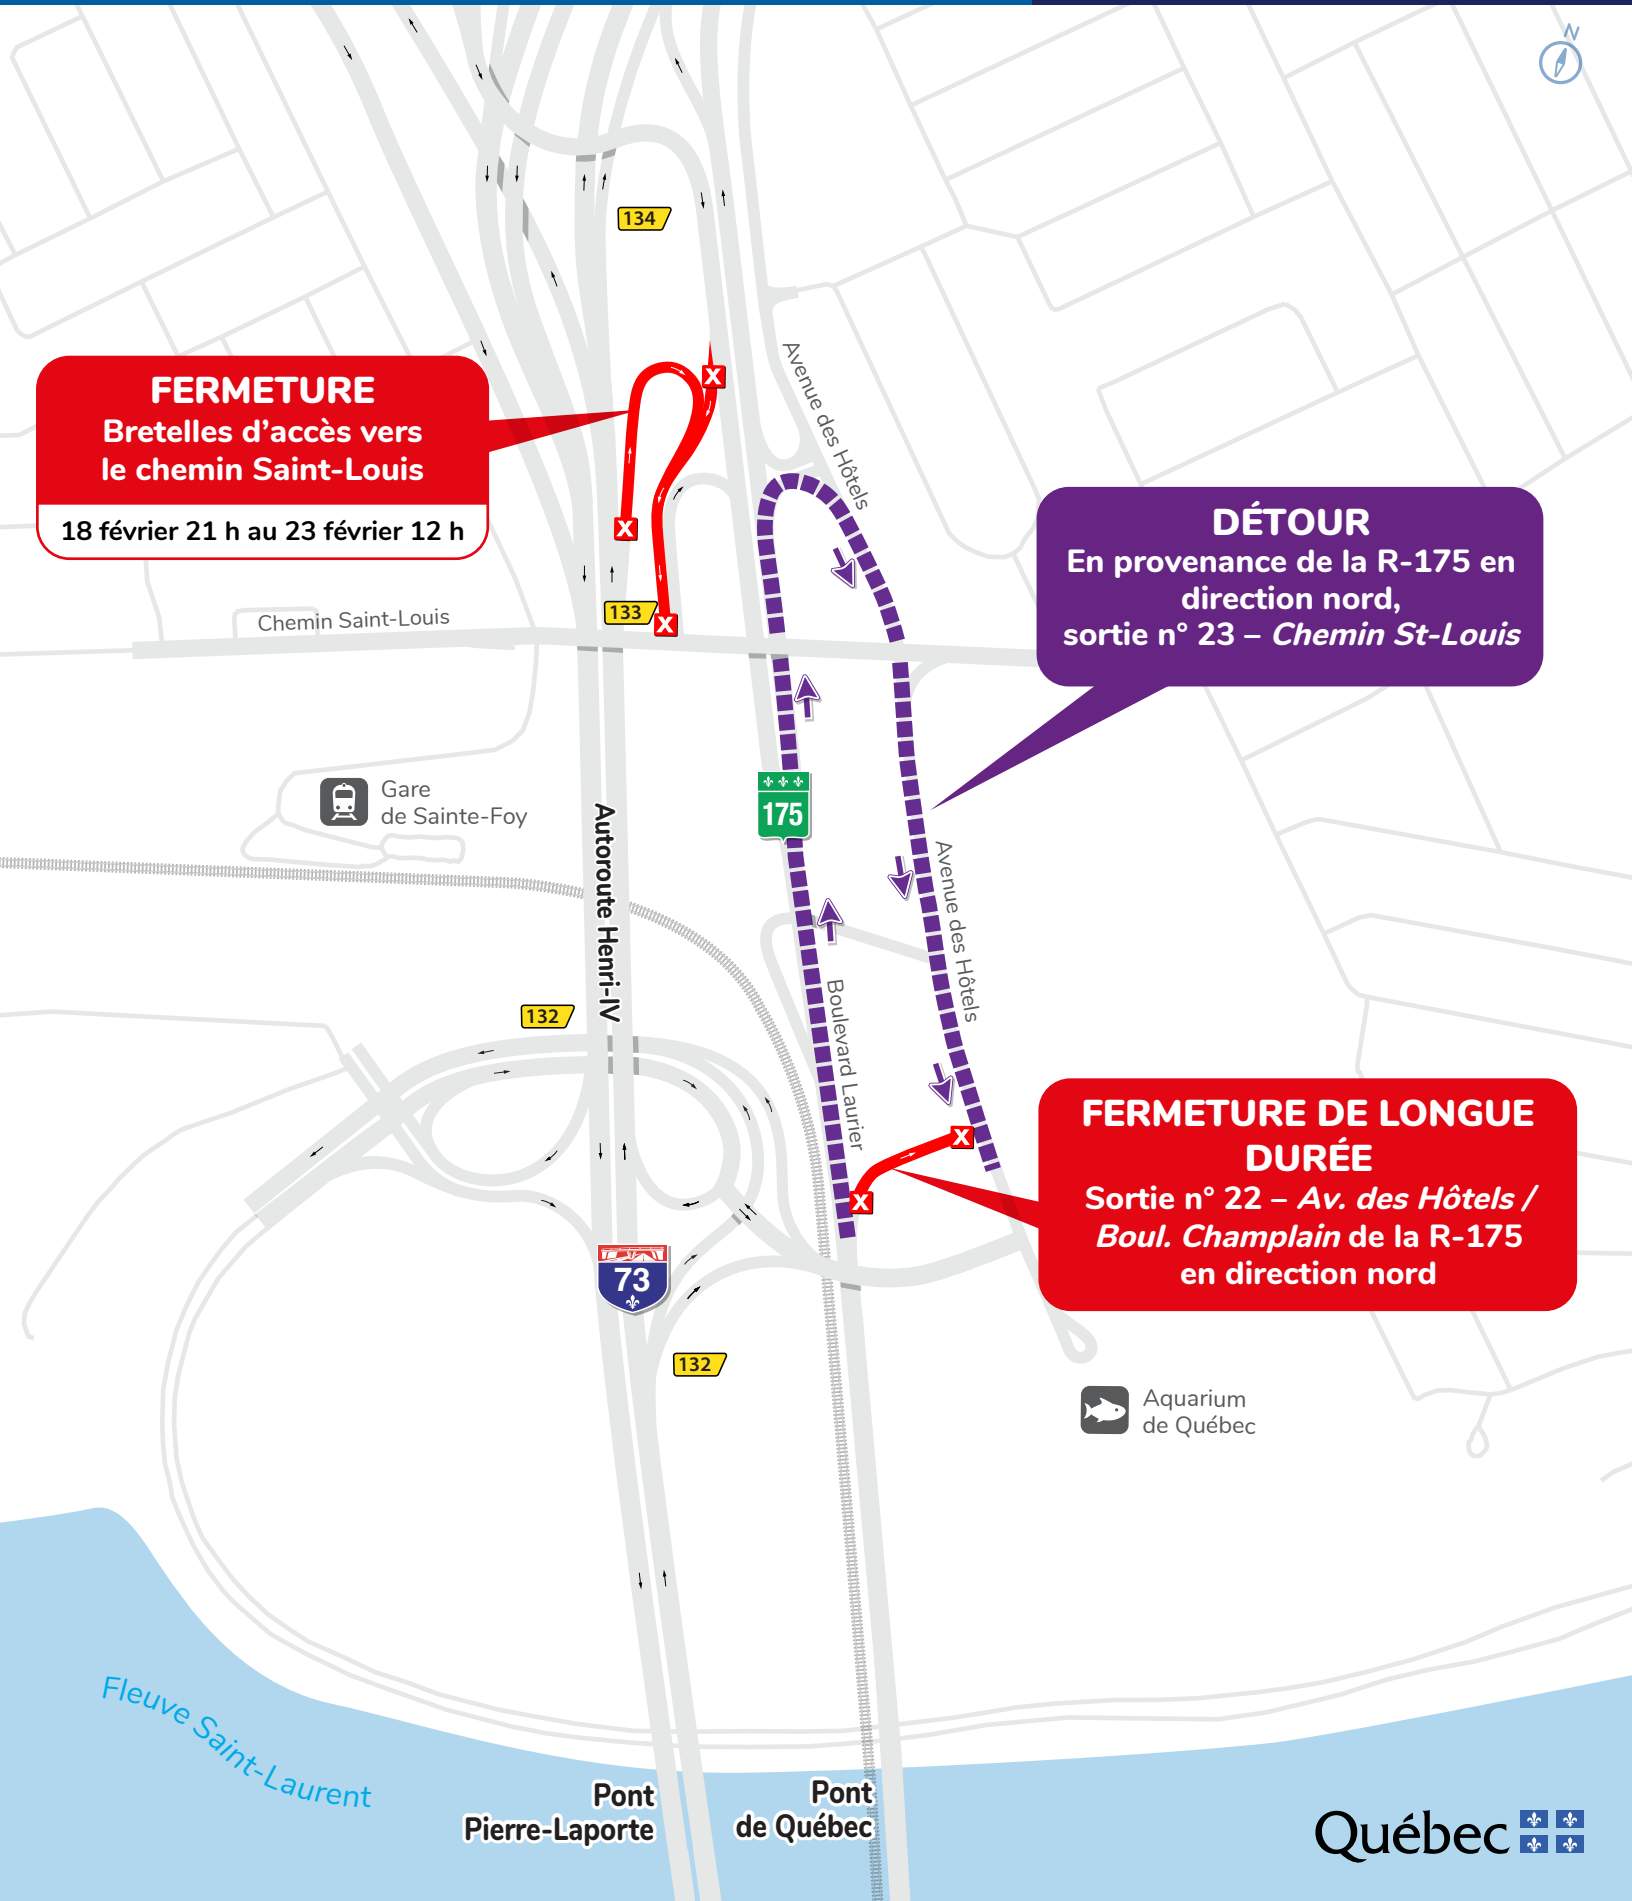

Route 175

Entraves et chemin de détour

À COMPTER
DU 18 FÉVRIER

FERMETURE
Bretelles d'accès vers
le chemin Saint-Louis
18 février 21 h au 23 février 12 h

DÉTOUR
En provenance de la R-175 en
direction nord,
sortie n° 23 – *Chemin St-Louis*

**FERMETURE DE LONGUE
DURÉE**
Sortie n° 22 – *Av. des Hôtels /
Boul. Champlain* de la R-175
en direction nord

Fleuve Saint-Laurent

Pont
Pierre-Laporte

Pont
de Québec