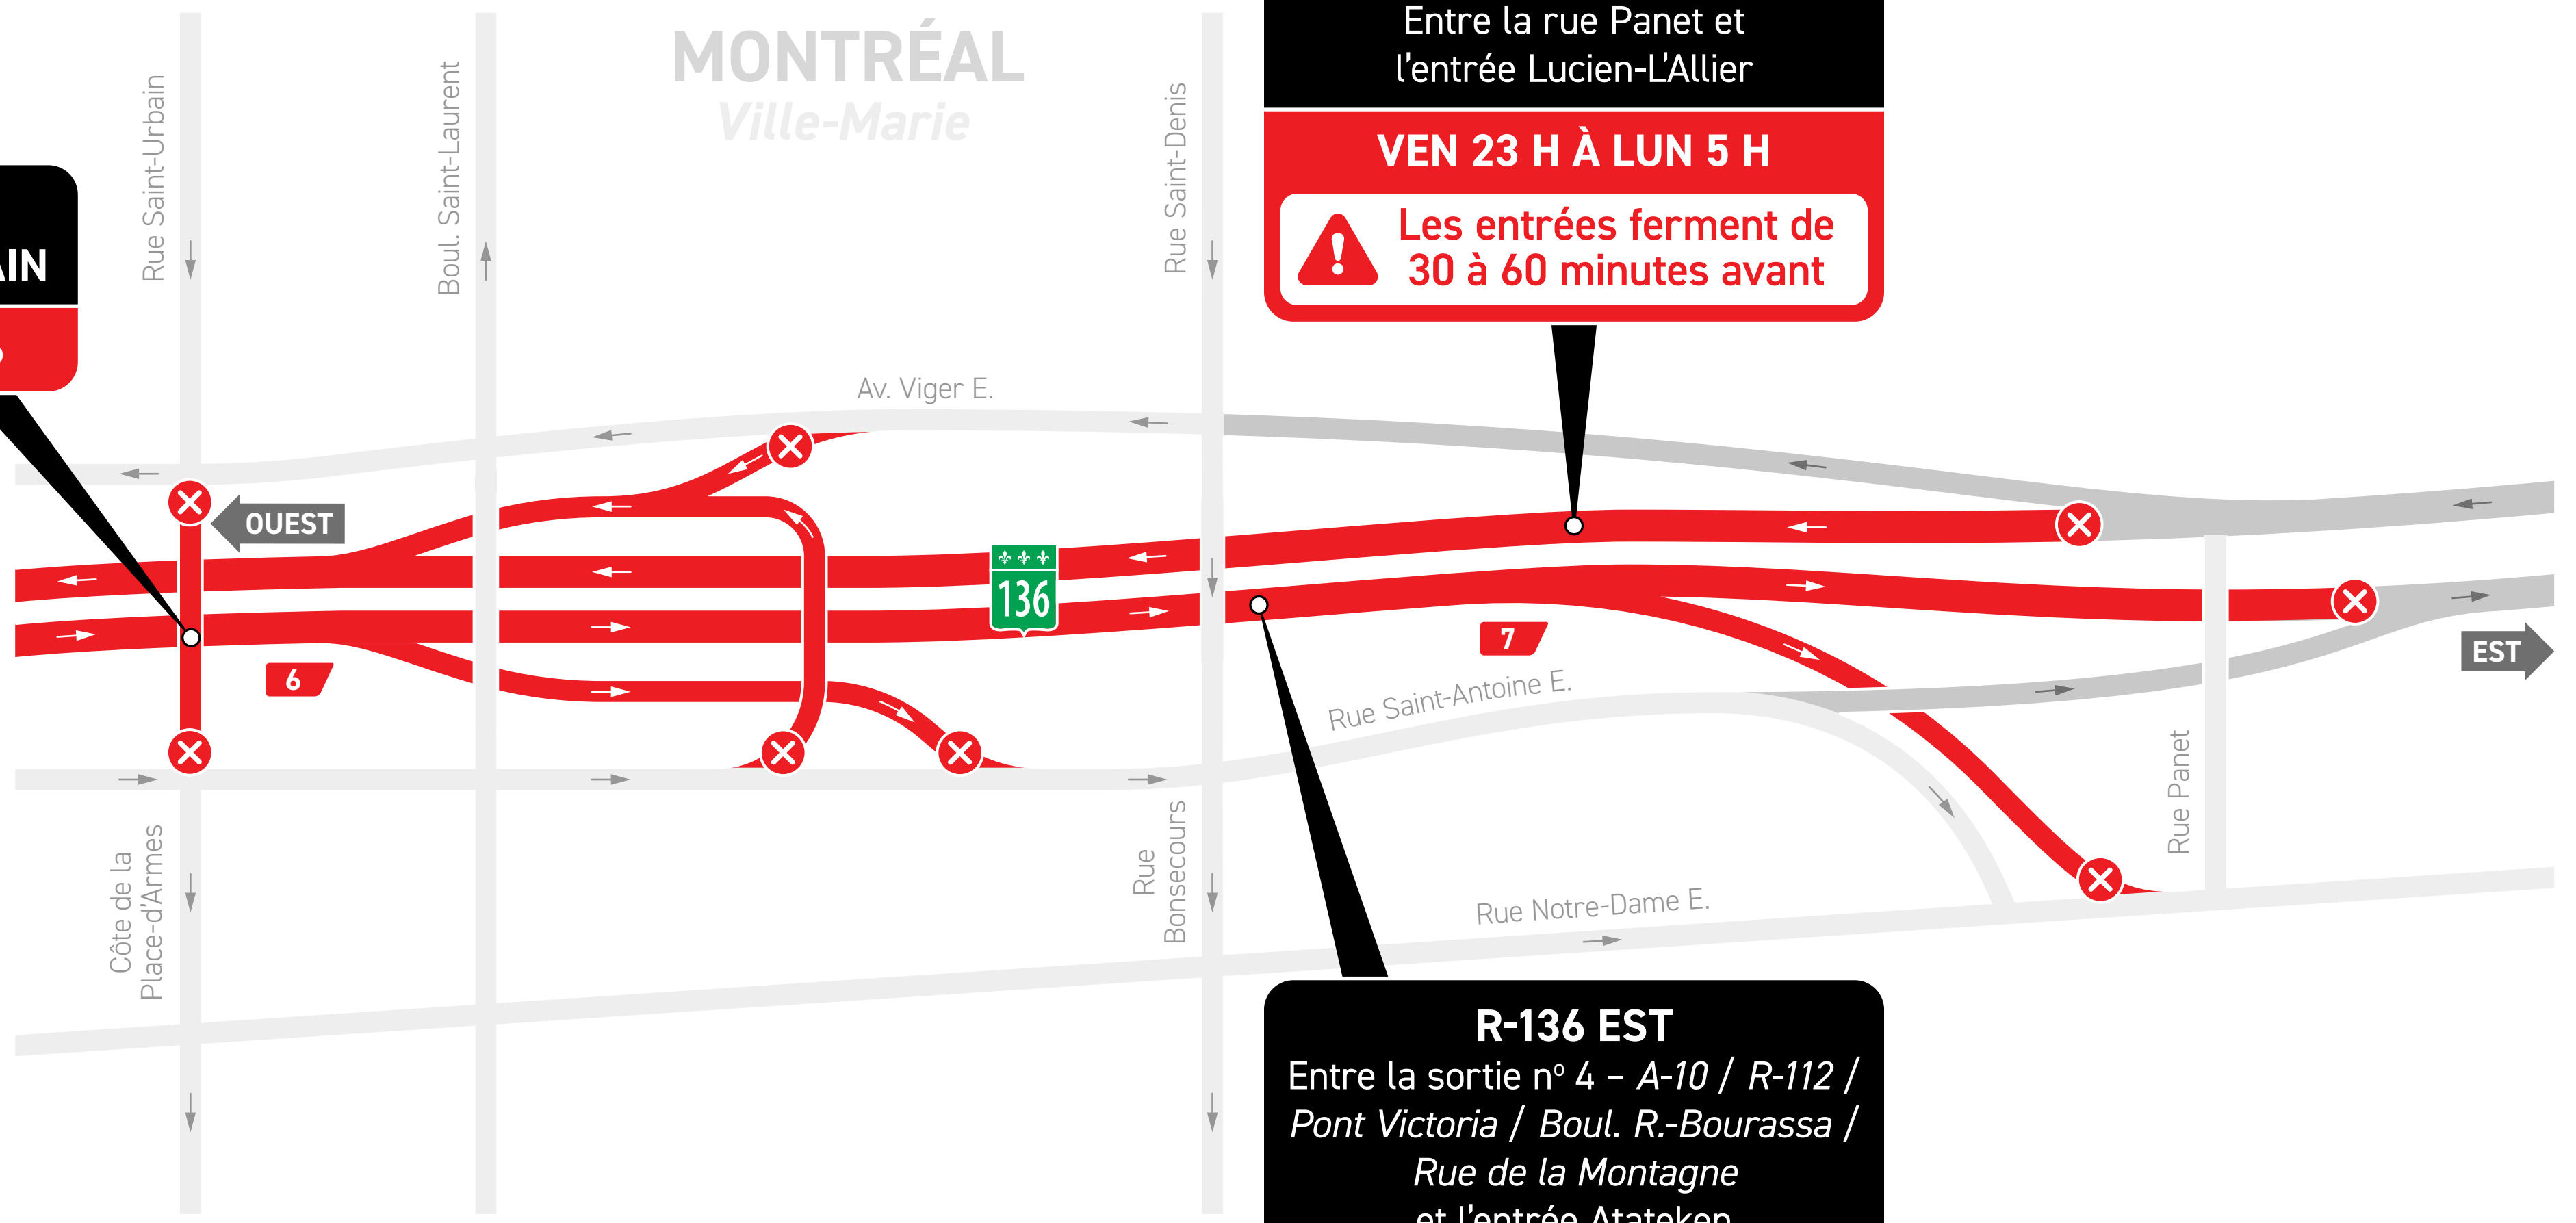

ALERTE CONGESTION

X Fermeture complète

X Fermeture complète de nuit

Fermeture partielle (# voie ouverte)

**PONT D'ÉTAGEMENT
DE LA RUE SAINT-URBAIN
JUSQU'À LA FIN 2026**

R-136 OUEST
Entre la rue Panet et
l'entrée Lucien-L'Allier
VEN 23 H À LUN 5 H
**Les entrées ferment de
30 à 60 minutes avant**

R-136 EST
Entre la sortie n° 4 - A-10 / R-112 /
Pont Victoria / Boul. R.-Bourassa /
Rue de la Montagne
et l'entrée Atateken
VEN 23 H 30 À LUN 5 H
**Les entrées ferment de
30 à 60 minutes avant**