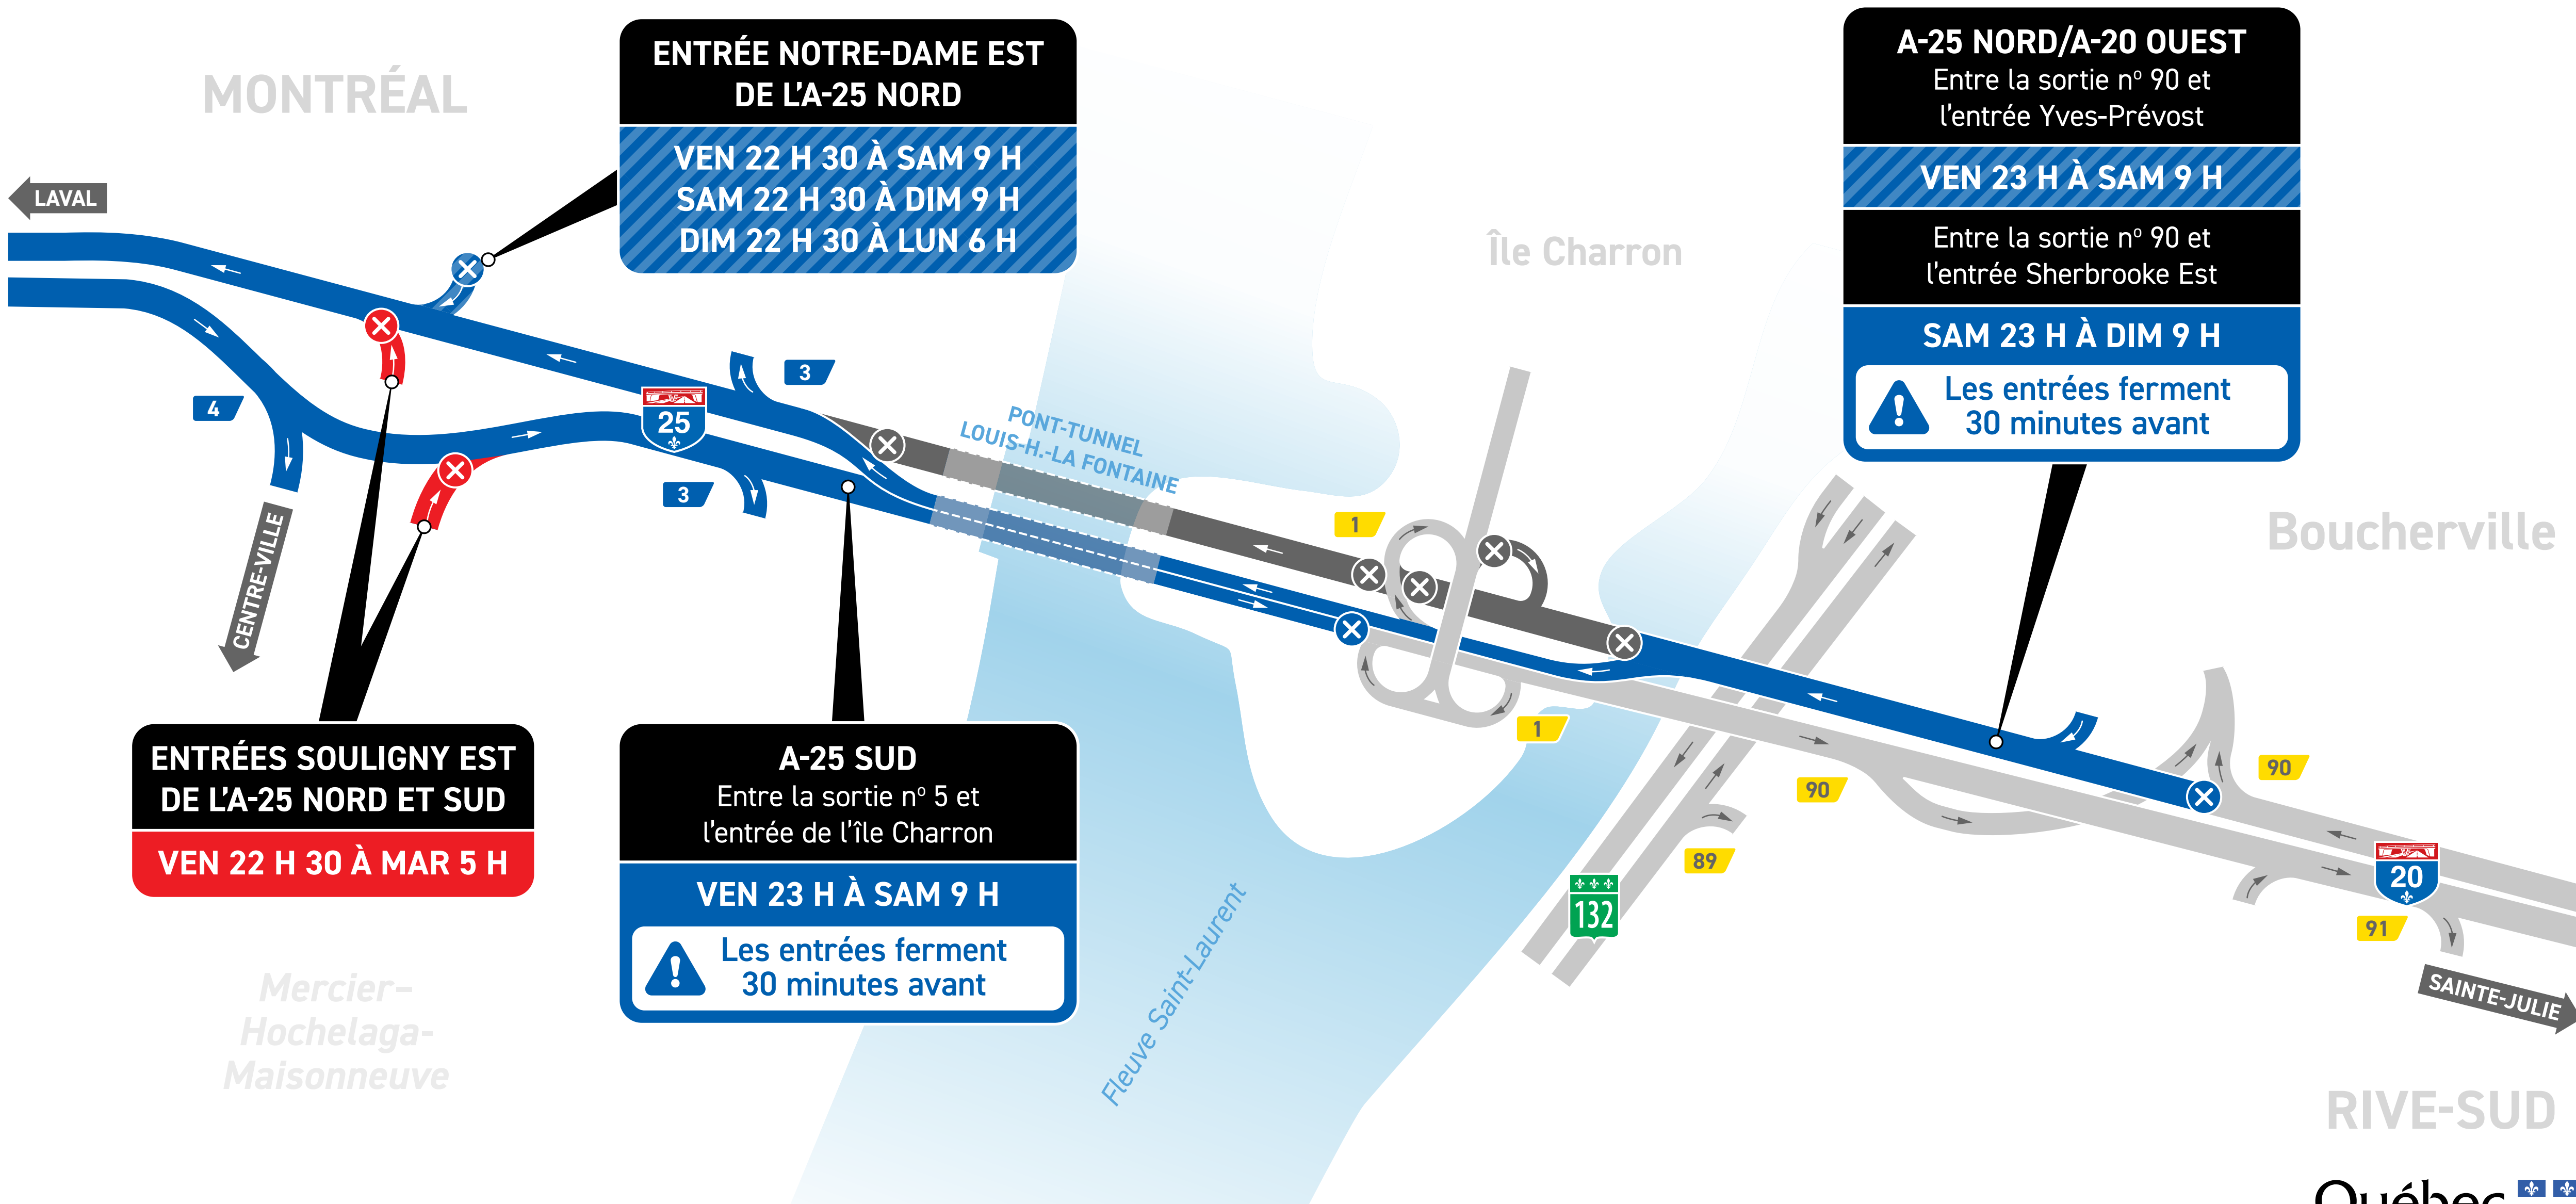

Fermeture complète

Fermeture complète de nuit

Fermeture partielle (# voie ouverte)

ENTRÉE NOTRE-DAME EST DE L'A-25 NORD
 VEN 22 H 30 À SAM 9 H
 SAM 22 H 30 À DIM 9 H
 DIM 22 H 30 À LUN 6 H

A-25 NORD/A-20 OUEST
 Entre la sortie n° 90 et l'entrée Yves-Prévost
VEN 23 H À SAM 9 H
 Entre la sortie n° 90 et l'entrée Sherbrooke Est
SAM 23 H À DIM 9 H
 ⚠ Les entrées ferment 30 minutes avant

ENTRÉES SOULIGNY EST DE L'A-25 NORD ET SUD
 VEN 22 H 30 À MAR 5 H

A-25 SUD
 Entre la sortie n° 5 et l'entrée de l'île Charron
VEN 23 H À SAM 9 H
 ⚠ Les entrées ferment 30 minutes avant

Mercier-Hochelaga-Maisonneuve