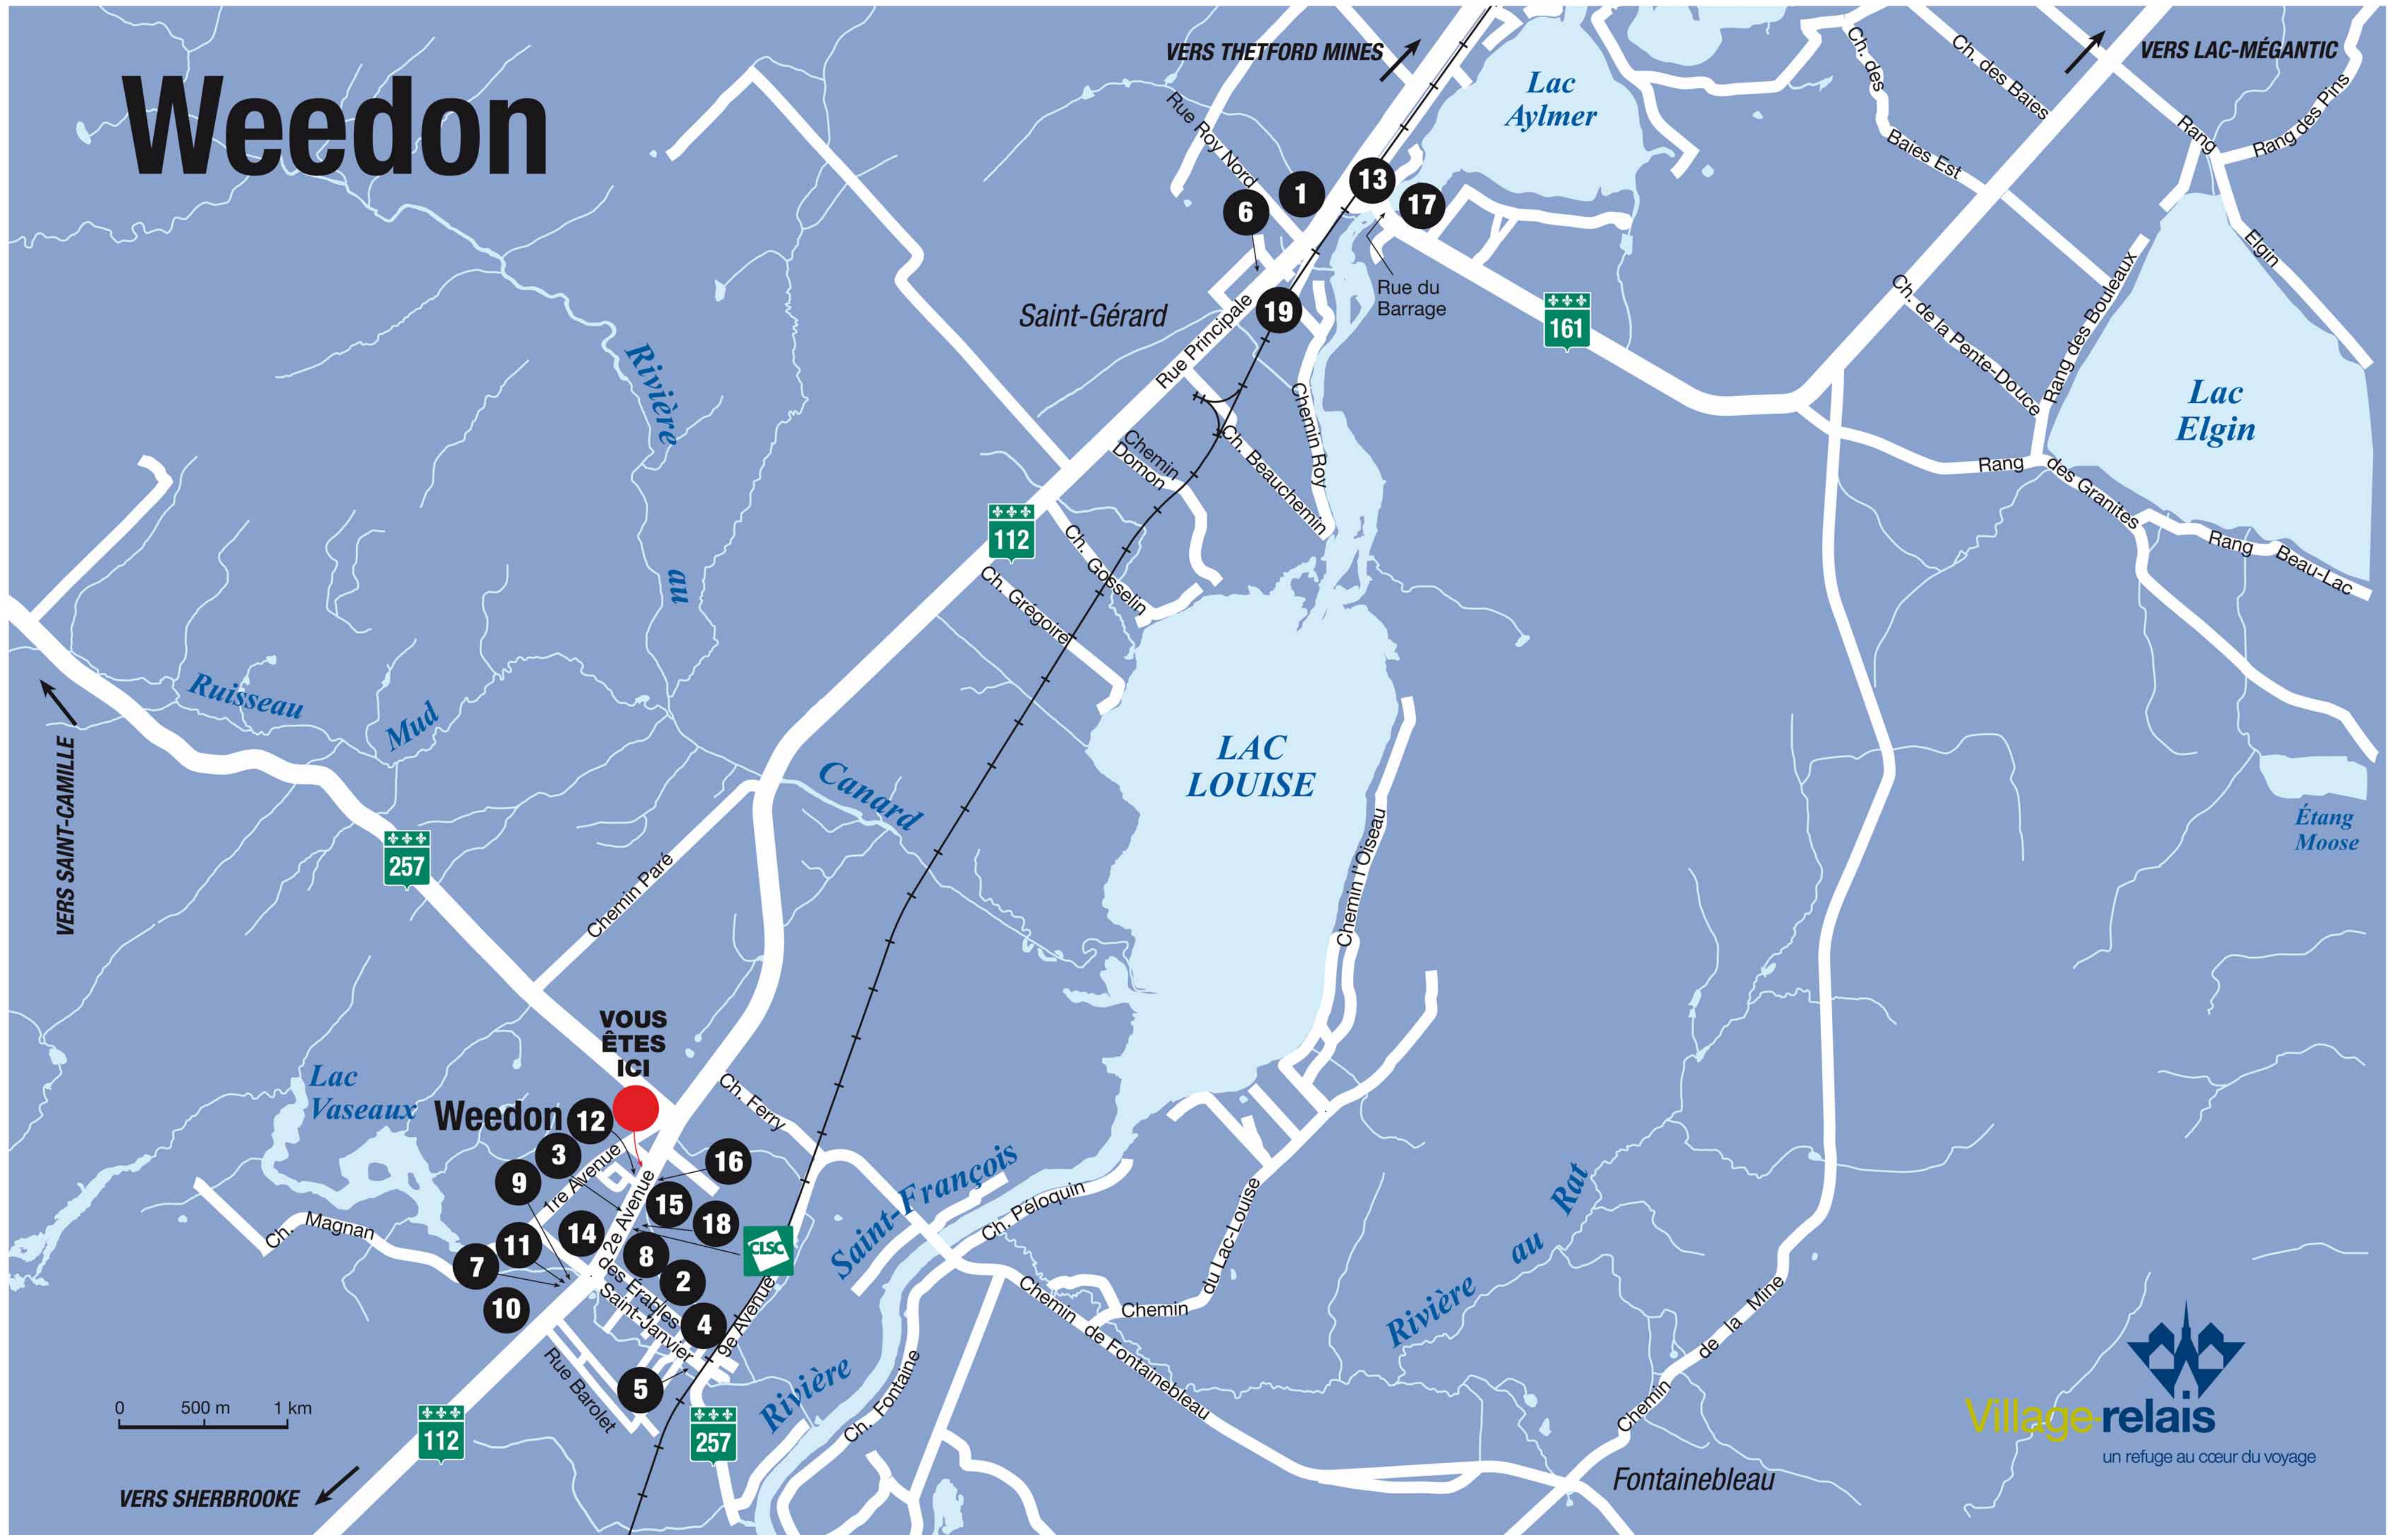

Weedon

0 500 m 1 km

VERS SHERBROOKE

SERVICES OFFERTS

- 1**  **Le Coq du Bonheur** du lundi au mercredi et le dimanche : 5 h à 22 h (H. S. : 23 h)
jeudi au samedi : 5 h à 23 h
- 2**  **Petit Resto chez Rita** mercredi au dimanche : 17 à 21 h
le midi sur réservation 24 h à l'avance
- 3**  **Restaurant Le Château du village** H. S. : 11 h à 23 h
B. S. : 11 h à 21 h
- 4**  **Restaurant Le Moulin 3** lundi au mercredi : 7 h à 21 h
jeudi et vendredi : 6 h 30 à 22 h (H. S. : 23 h)
samedi : 7 h 30 à 22 h (H. S. : 23 h)
dimanche 8 h à 22 h
- 5**  **Résidence Saint-Janvier *** 819 877-3838
- 6**  **Auberge du Passant
Le Presbytère Saint-Gérard *** 819 877-2164
- 7**  **Caisse populaire Desjardins de Weedon ***
- 8**  **Weedon Automobile (1977)** lundi au vendredi : 8 h à 17 h
samedi, sur appel 819 877-2833
- 9**  **Garage Cliche (2005)** lundi au vendredi : 7 h 30 à 17 h30
samedi : 8 h à 12 h
- 10**  **Garage Marcel et Bruno Bolduc** lundi au vendredi : 8 h à 17 h

* Ouvert 24 heures à l'année
H. S. : Haute saison
B. S. : Basse saison

Information et commentaires :
Municipalité de Weedon
819 560-8550
www.weedon.ca

- 11**  **Quincaillerie Home Hardware (Ultramar)**
lundi au vendredi : 6 h 30 à 21 h samedi et dimanche : 7 h 30 h à 21 h
- 12**  **Dépanneur Sonic** ouvert tous les jours
de 6 h à 22 h 30 (H. S. : 6 h à 23 h)
- 13**  *** Épicerie\boucherie
R.M. Fillion (Axep)** lundi et mardi : 7 h 15 à 20 h
mercredi au samedi : 7 h 15 à 21 h (H. S. : 22 h)
dimanche : 8 h à 20 h (H. S. : 22 h)
- 14**  **Les Marchés Tradition** ouvert tous les jours
de 8 h à 21 h
- 15**  **P* Pharmacie Brunet (S.Ouellet & M. Roy)**
lundi au vendredi : 9 h à 21 h samedi : 9 h à 12 h
- 16**  **P Halte municipale centrale ***
- 17**  **P Halte municipale du Barrage ***
- 18** 
- 19** 
-  **Remorquage du Haut-Saint-François *** 819 679-3482

Urgence : 911
Info-santé : 811
Québec 511 Info Transports : 511
Tourisme Cantons-de-l'Est : 1 800 355-5755
Bonjour Québec : 1 877 266-5687