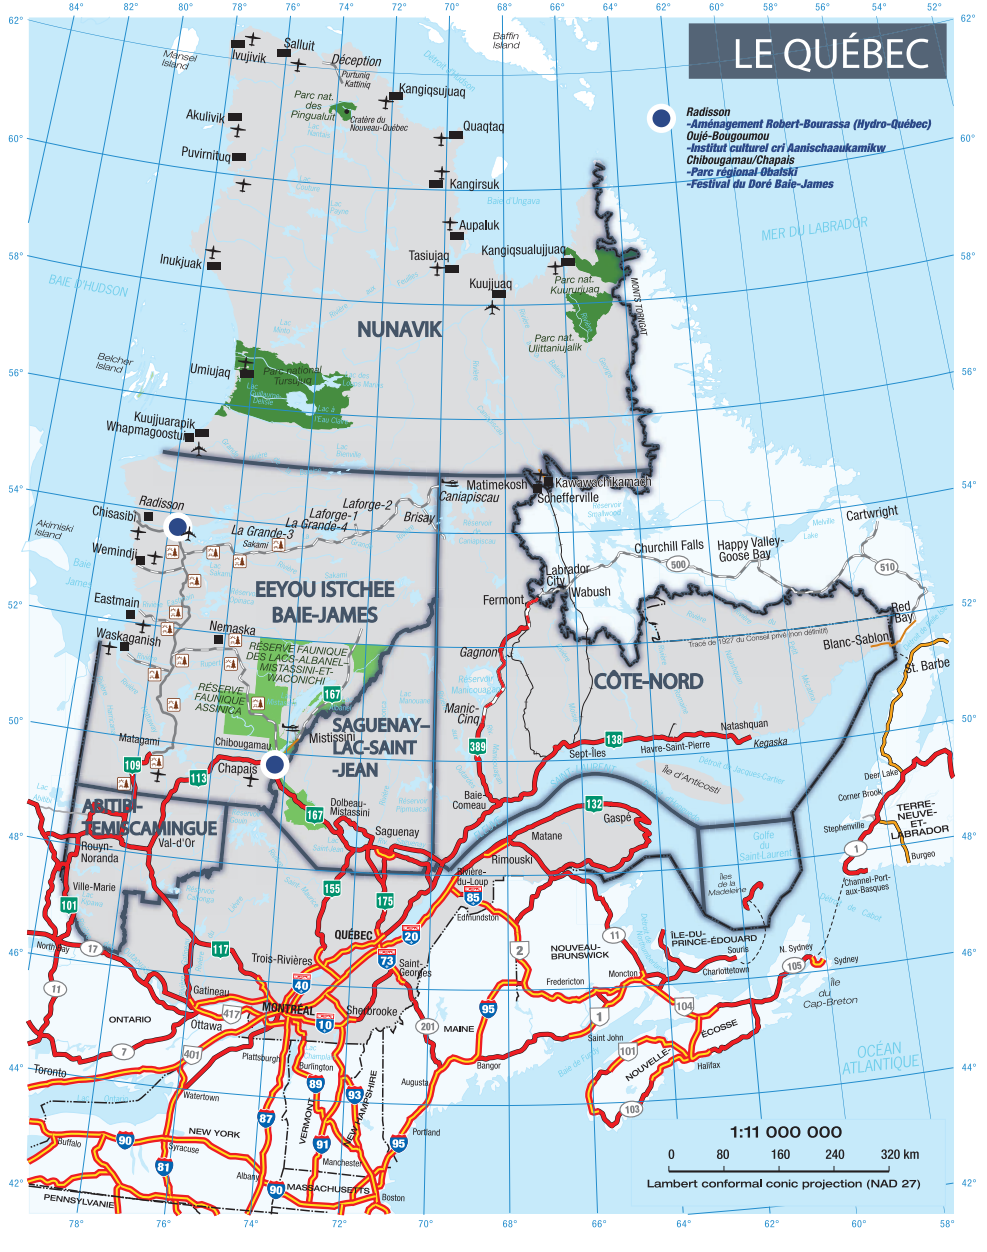

LE QUÉBEC

- **Radisson**
 - Aménagement Robert-Bourassa (Hydro-Québec)
 - Oujé-Bougoumou
 - Institut culturel cri Aanishcaukamiq
 - Chibougamau/Chapais
 - Parc régional Oubaisi
 - Festival du Doré Baie-James

1:11 000 000

0 80 160 240 320 km

Lambert conformal conic projection (NAD 27)